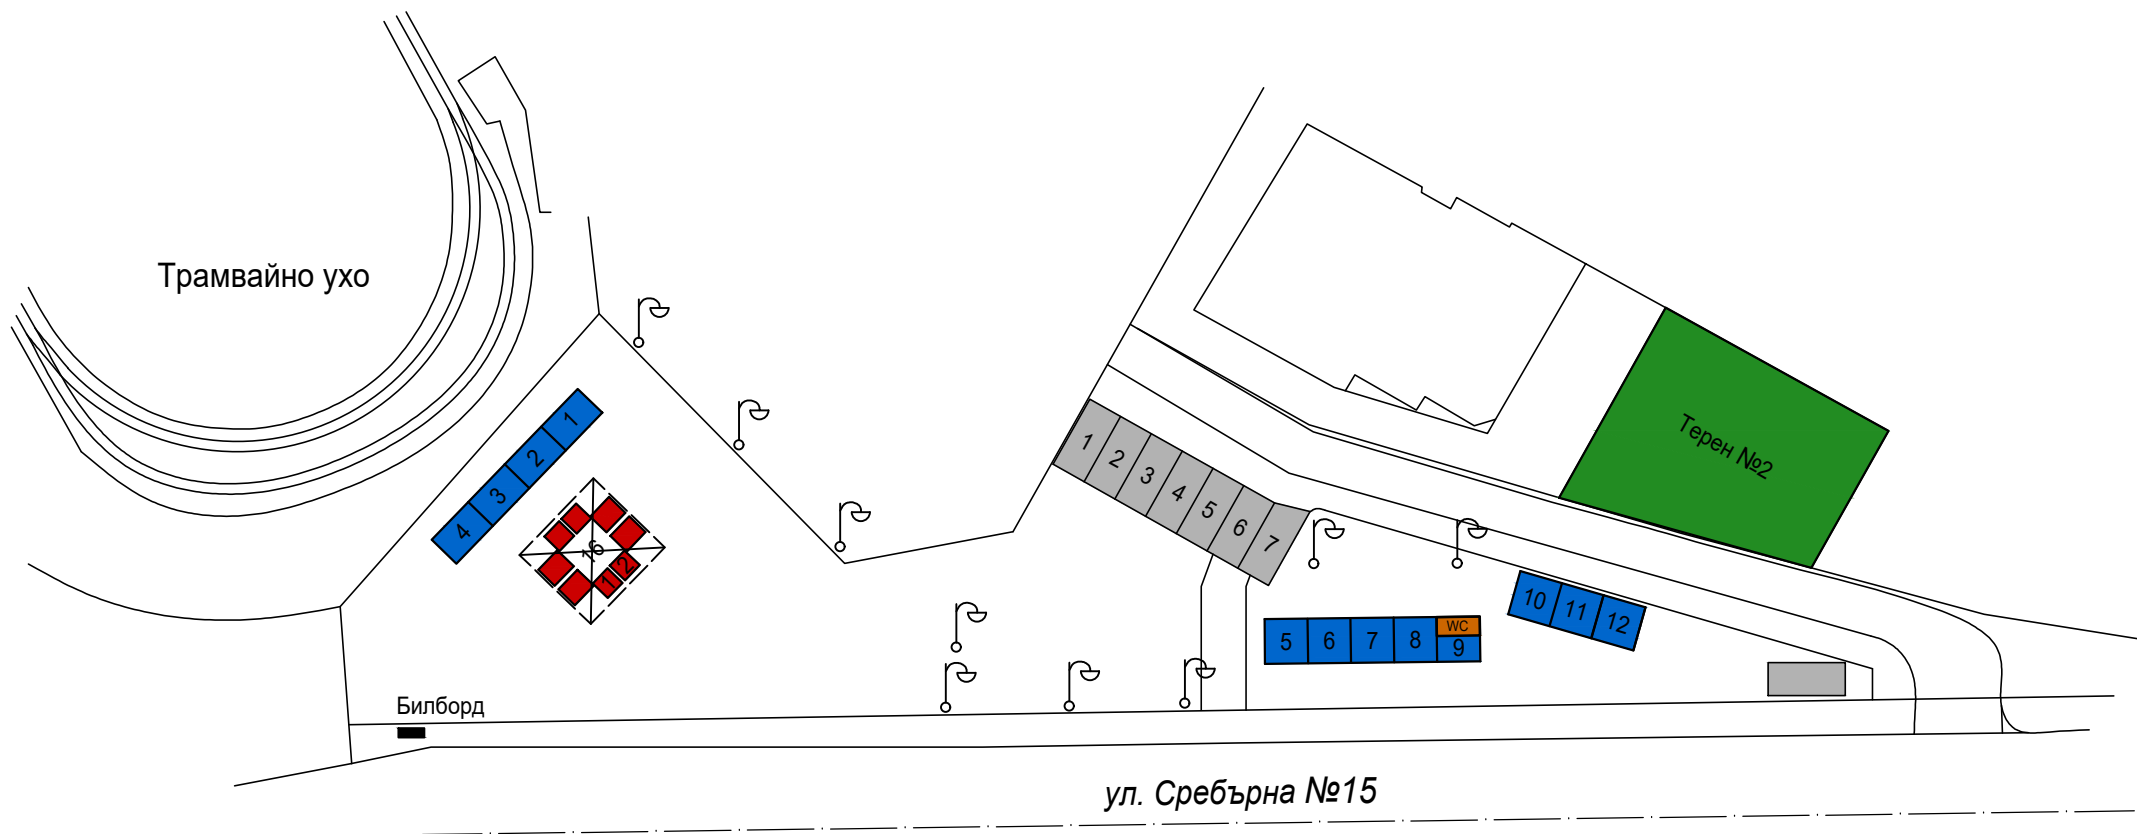

Схема за поставяне на преместваеми обекти за търговски и обслужващи дейности  
Пазар "СРЕБЪРНА"

"ПАЗАРИ ИЗТОК" ЕАД

ЛЕГЕНДА:

- |   |                     |   |                     |
|---|---------------------|---|---------------------|
|  | Павилиони           |  | Паркинг             |
|  | Терени              |  | Складови клетки     |
|  | Обществена тоалетна |  | Подвижно съоръжение |
|  | Маси                |   |                     |